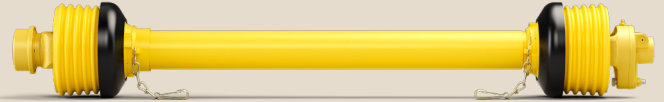

Butiken

Erbjudanden från Lantmännen Maskin

Arbetsmiljö och komfort

SPARA
25%

Kraftöverföringsaxel

Walterscheid

En ekonomi K-axel som ändå håller Walterscheids höga standard. Normal tapp 1 3/8-6 på båda sidor.

2.999:-

exkl moms (3.749:- inkl moms)

Ord pris 3.999:- exkl moms

Art nr 1800035-254

SPARA
27%

Kraftöverföringsaxel

Walterscheid

Denna modell är större och robustare. 1 3/8-6 mot traktor grövre tapp på brytbultskoppling 1 3/4-6.

exkl moms (869:- inkl moms)

Ord pris 869:- exkl moms

Art nr S.170442

Kraftfull belysning: Med 1500 lumen Turbo Mode och flera ljuslägen, inklusive hög (750 lumen) och låg (30 lumen), anpassar sig Transcend 1500 till alla dina behov.

Smart teknik: Mode Selector Dial och Smart Power Control gör det enkelt att växla mellan ljuslägen och optimera batteritiden.

Robust och pålitlig: Tillverkad av anodiserat aluminium av flygplanskvalitet, är den både vatten- (IPX7) och slagtålig.