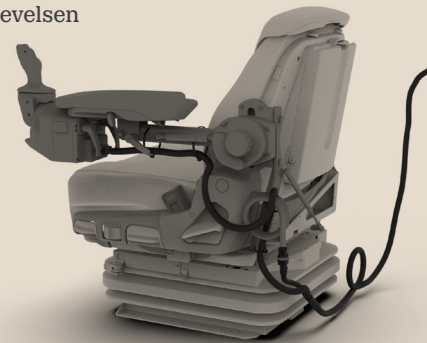

Smart teknik: Mode Selector Dial och Smart Power Control gör det enkelt att växla mellan ljuslägen och optimera batteritiden.

Robust och pålitlig: Tillverkad av anodiserat aluminium av flygplanskvalitet, är den både vatten- (IPX7) och slagtålig.

Bekväm och flexibel: Avtagbart huvudbandsfäste med justerbar lutning och kraftfull magnetisk bas för enkel montering.

USB-C uppladdning

Alla erbjudanden gäller t o m 28/2 2025.

Följ oss på
sociala medier

Missa inte att ladda upp dina kolfilter. Vi har även nya filter i butik och i vår e-handel.

Styr-joystick ErgoSteer från Fendt

- Gör arbetet mer ergonomiskt och bekvämt
- Enkel styrning – effektiv fordonsmanövrering
- Snabb – genom snabbare vändningsmanövrer uppnås en högre produktivitet
- Kompatibel - full kompatibilitet som eftermonteringslösning för alla FendtONE-traktorer i serie 500 Vario till 1000 Vario med Profi+ eller Power+ utrustning
- Förbättrar körupplevelsen
- Precision och kontroll